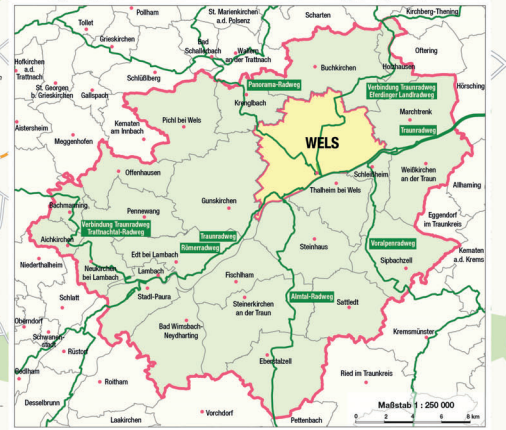

ZEICHENERKLÄRUNG

- Landesradweg
- Radweg
- Mehrzwecktreifen
- Radfahren gegen die Einbahn
- Fahrradstraße
- Verbindungsradroute
- Bike & Ride Haltestelle
- Radservicestation
- Fahrradgeschäft
- Fahrradabstellanlage überdacht
- E-Tankstelle für E-Bikes kostenlos
- Schlauchomat
- öffentliche WC-Anlage
- Trinkbrunnen
- Tourismusverband Wels / Hotel-Info

Maßstab 1 : 16 000

0 250 500 750 m

© Copyright by Schubert & Franke, St. Pölten 2022

Laaen
Vogelweide
Rosenau

Neustadt

Pernau

Thalheim bei Wels
(366 m)

Aigen