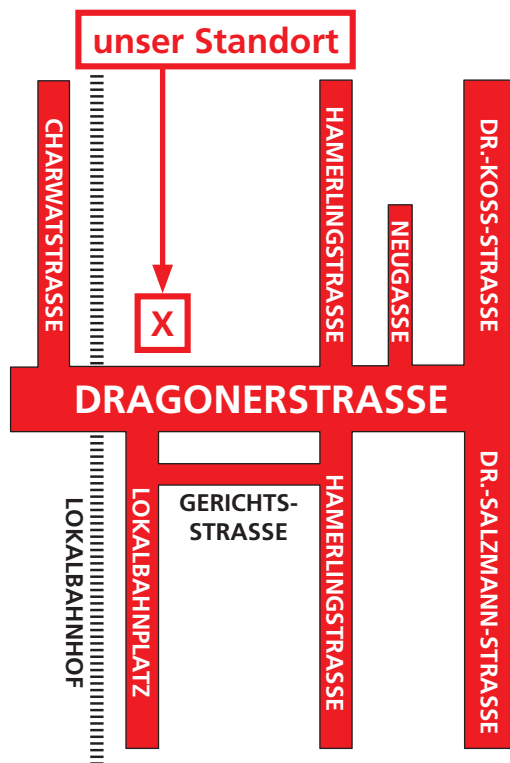

Sozialservice und Frauen

Sozialpsychische Beratungsangebote

STREETWORK

Dragonerstraße 22, 4600 Wels

Tel. +43 7242 235 1686

E-Mail: streetwork.spb@wels.gv.at

So finden Sie uns:

Medieninhaber und Herausgeber: Magistrat der Stadt Wels. Für den Inhalt verantwortlich: Sozialservice und Frauen, Dragonerstraße 22, 4600 Wels.

WELS

STREETWORK

Sozialservice und Frauen

STADT WELS

Stadtplatz 1, 4600 Wels

Tel. +43 7242 235 0

E-Mail: post.magistrat@wels.gv.at, wels.at

STREETWORK